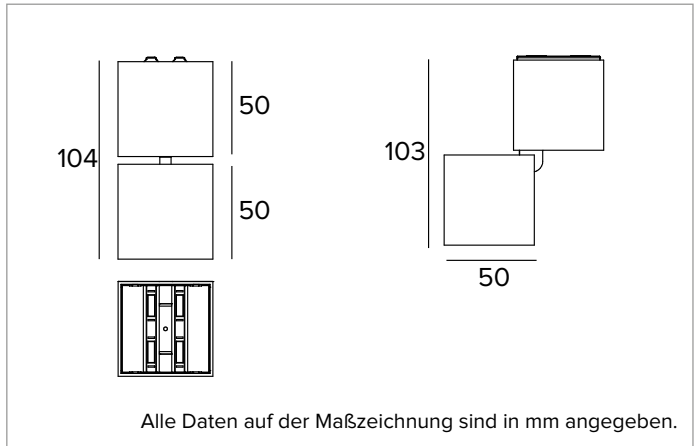

LICHTQUELLE

Hocheffiziente COB-LED Ra90.
Die Energieeffizienzklasse des Produkts: F
Nennleistung: 6,9W
Nenn-Lichtstrom: 930lm
Farbwiedergabeindex: 90
Rf: 91
Rg: 100
Ähnliche Farbtemperatur: 3500K
SDCM: 2
Lebensdauer (L80/B10): >50000h tq +25°C

BELEUCHUNGSTECHNISCHE MERKMALE

Optisches System bestehend aus spiegelndem, anodisiertem Aluminium, Linse Lens Vector (Linse aus Glas mit Flüssigkristallen, die die Lichtstreuung und den Abstrahlwinkel durch elektronische Steuerung regeln) und holographischem Filter; UGR<22 (EN12464-1).
Optik: DBS
Abstrahlwinkel: FL-MWFL
Optische Effizienz: Siehe Fotometrien
Leuchten-Lichtstrom: Siehe Fotometrien
Lichtausbeute: Siehe Fotometrien
Fotobiologische Sicherheit: Risikogruppe 1 (RG 1 = geringes Risiko)

MECHANISCHE MERKMALE

Gehäuse aus schwarz lackiertem Druckguss-Aluminium. Ausrichtbare Leuchte, 50x50mm. Ausrichtungsmöglichkeit des Gehäuses um 0° +90° auf vertikaler und 358° auf horizontaler Ebene.
Farbe und Oberfläche: Tiefschwarz
Abmessungen: 50x50mm
Gewicht: 0,209Kg
Version: SCHWENKBAR CASAMBI
Schutzart: IP20

ELEKTRISCHE MERKMALE

Leistungsaufnahme der Leuchte: 8W
Betriebsgerät: 48Vdc
Schutzklasse: SCHUTZKLASSE 3
Klasse F: JA
Umgebungstemperaturen: 0°C / +25°C

INSTALLATION

Extrem schnelles, vielseitiges und einfaches System zur mechanischen Befestigung und Stromversorgung über Magnete, die bei allen Versionen die Funktion haben, die Leuchte auf der Power Track-Schiene zu halten und das Produkt mit Strom zu versorgen.

HINWEISE

Version mit DBS-Technologie (Dynamic Beam Shaper). Die 110-277Vac Version ist auf Anfrage erhältlich. Inbetriebnahme des Steuerungssystems über eine kostenlose APP; der Einsatz eines spezialisierten Technikers kann auf Anfrage angeboten werden.

GARANTIE

5 Jahre.

HINWEISE

Leuchte für die Entsorgung/Recycling am Ende der Lebensdauer konzipiert. Austauschbare (nur LED) Lichtquelle durch einen Fachmann. Austauschbare Vorschaltgeräte durch einen Fachmann.

Aus Gründen der technologischen Entwicklung der elektronischen Bauteile unterliegen die aufgeführten Daten eventuellen Aktualisierungen. Daher muss bei der Bestellung eine Bestätigung angefordert werden. Der Lichtstrom und die elektrische Leistung weisen einen Toleranzbereich von +/-10% im Vergleich zum angezeigten Wert auf. Tq bei +25 °C auf (CIE 121).

Technische Änderungen vorbehalten.

Targetti Sankey S.r.l.
Via Pratese, 164
50145 Firenze - Italy
Tel: +39 055 37911
targetti.com
targetti@targetti.com

CCIAA Firenze
Share Capital:
€ 500.000,00
VAT N. (IT):
01537660480
R.E.A.: FI-275656