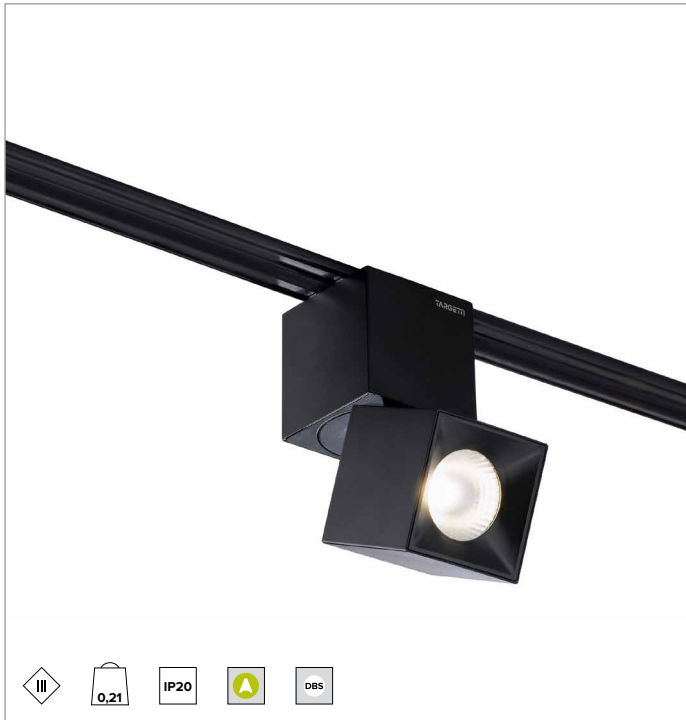

# 1T7956CA | OZ Einzelbeleuchtungsmodul

## Magnetisches LED-Lichtmodul mit Niederspannung, ausrichtbar

Die fotometrischen Werte der Leuchte sind auf den folgenden Seiten aufgeführt

### BELEUCHUNGSTECHNISCHE MERKMALE

Optisches System bestehend aus spiegelndem, anodisiertem Aluminium, Linse Lens Vector (Linse aus Glas mit Flüssigkristallen, die die Lichtstreuung und den Abstrahlwinkel durch elektronische Steuerung regeln) und holographischem Filter; UGR<22 (EN12464-1).  
**Optik:** DBS  
**Abstrahlwinkel:** FL-MWFL  
**Optische Effizienz:** Siehe Fotometrien  
**Leuchten-Lichtstrom:** Siehe Fotometrien  
**Lichtausbeute:** Siehe Fotometrien  
**Fotobiologische Sicherheit:** Risikogruppe 1 (RG 1 = geringes Risiko)

### MECHANISCHE MERKMALE

Gehäuse aus schwarz lackiertem Druckguss-Aluminium. Ausrichtbare Leuchte, 50x50mm. Ausrichtungsmöglichkeit des Gehäuses um 0° +90° auf vertikaler und 358° auf horizontaler Ebene.  
**Farbe und Oberfläche:** Tiefschwarz  
**Abmessungen:** 50x50mm  
**Gewicht:** 0,209Kg  
**Version:** SCHWENKBAR CASAMBI  
**Schutzart:** IP20